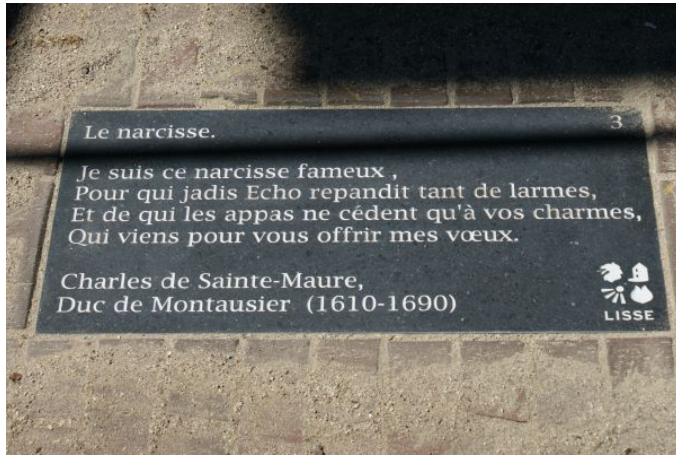

Informatie Kunstwerk

Titel: Poëzieroute

Wijk:	Poelpolder
Toponiem:	Heereweg, Kanaalstraat, Berkhoutlaan
Kunstenaar:	
Jaar van plaatsing:	2015

Omschrijving

Lisse heeft drie bollenpoëzieroutes:

- **De Tulproute**, die loopt vanaf de hoek Kanaalstraat/Berkhoutlaan en de Stationsweg tot aan de Van Lyndenweg;
- **De Hyacintroute**, die loopt vanaf gemeentehuis/Kosterswoning aan de Heereweg tot aan de kruising met de Kanaalstraat
- **De Narcisroute**, die loopt van de Kanaalstraat/Heereweg naar de Tulpenstraat